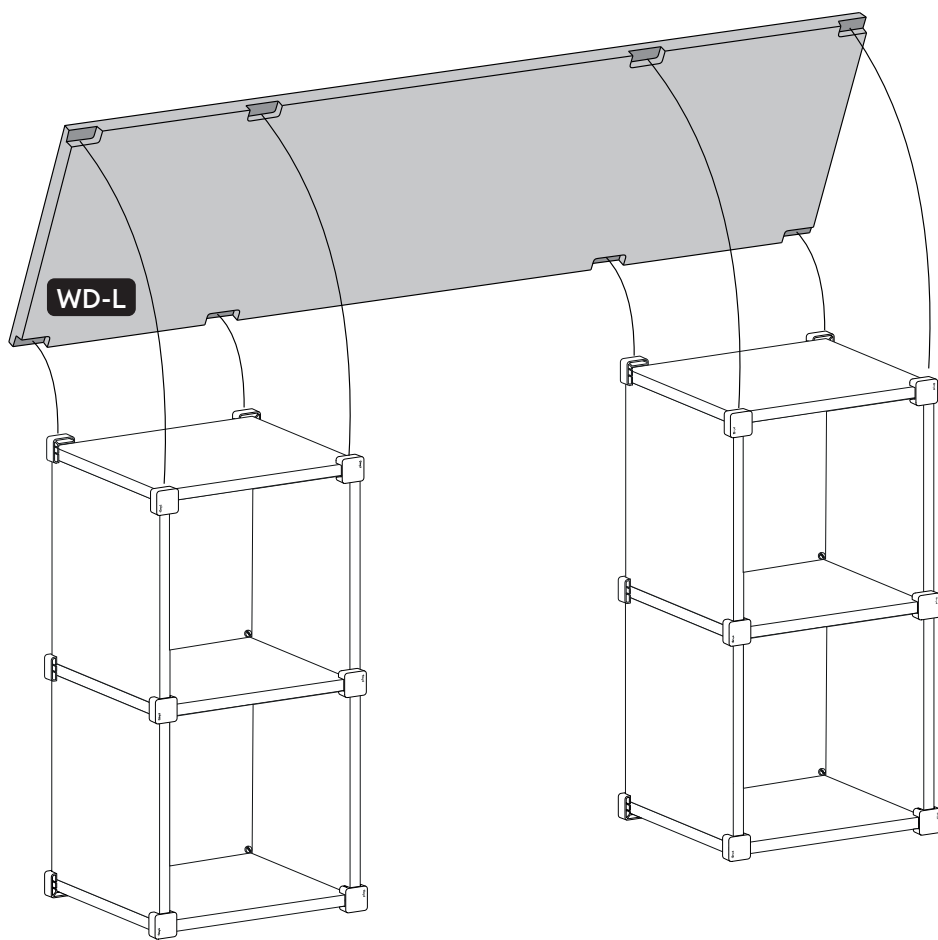

plug.

plug. pracovní deska

revoluční modulární nábytek

plugdesign.cz

návody

postup sestavení

1

2

Upozornění na riziko převržení nábytkových sestav plug.

Převrácení nábytkových sestav může způsobit vážná nebo smrtelná zranění. Aby se předešlo tomuto nebezpečí je nutné sestavy bezpečně upevnit ke zdi pomocí přiloženého bezpečnostního úchytu.