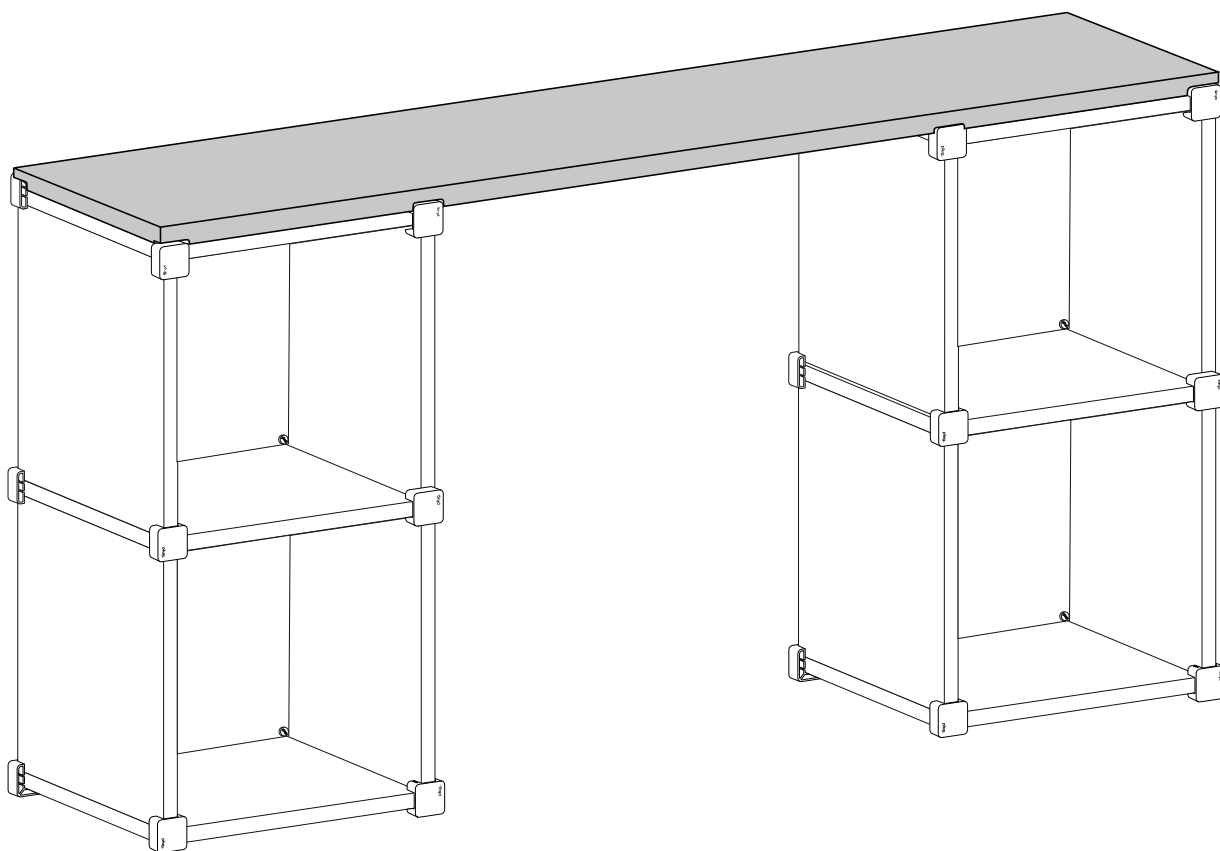

plug.

plug. pracovní deska

revoluční modulární nábytek

plugdesign.cz

návody

postup sestavení

1

2

Upozornění na riziko převržení nábytkových sestav plug.

Převrácení nábytkových sestav může způsobit vážná nebo smrtelná zranění. Aby se předešlo tomuto nebezpečí je nutné sestavy bezpečně upevnit ke zdi pomocí přiloženého bezpečnostního úchytu.