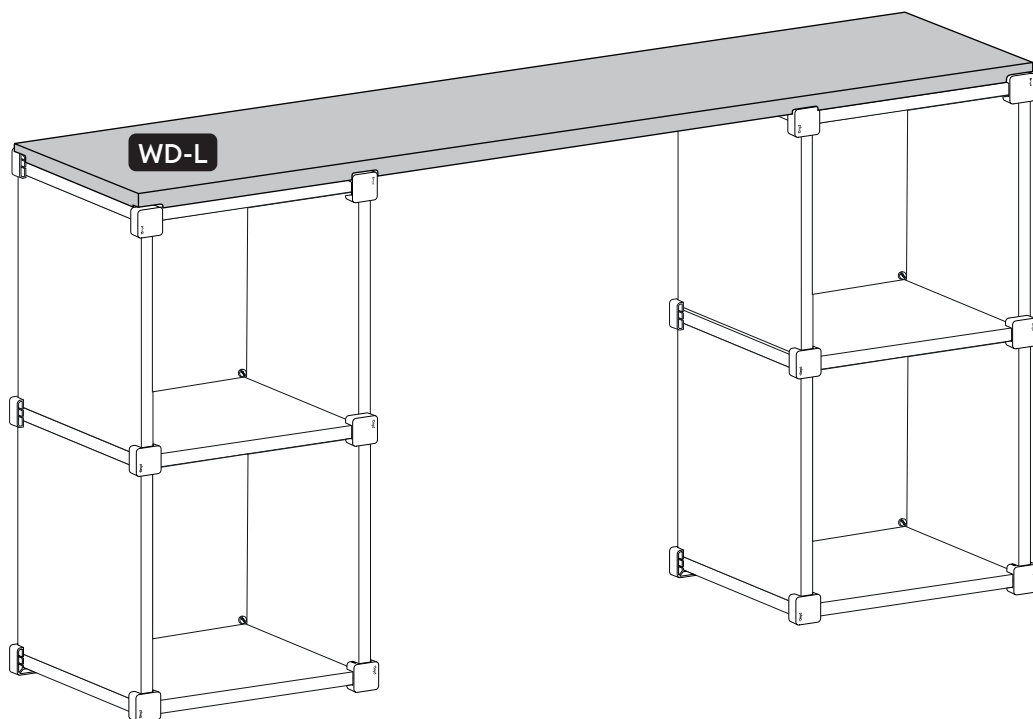

plug.

plug. pracovní deska

revoluční modulární nábytek

plugdesign.cz

návody

postup sestavení

1

2

Upozornění na riziko převržení nábytkových sestav plug.

Převrácení nábytkových sestav může způsobit vážná nebo smrtelná zranění. Aby se předešlo tomuto nebezpečí je nutné sestavy bezpečně upevnit ke zdi pomocí přiloženého bezpečnostního úchytu.