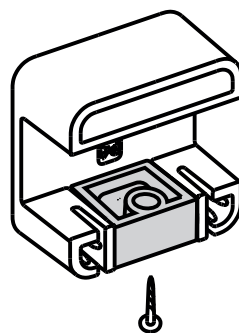

plug.

plug. BackLock (BL)

pojistka pro zafixování zadní desky B2 a B3

plugdesign.cz

návody