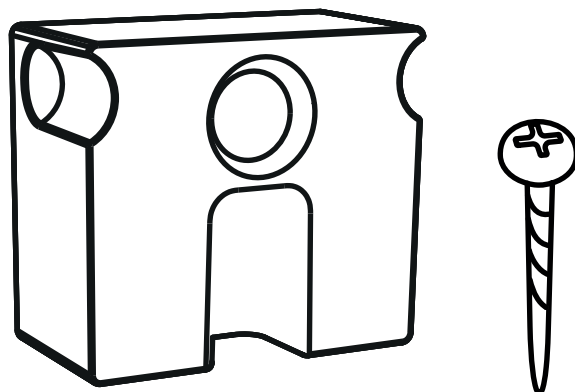

plug.

plug. BackLock (BL)

pojistka pro zafixování zadní desky B2 a B3

plugdesign.cz

návody