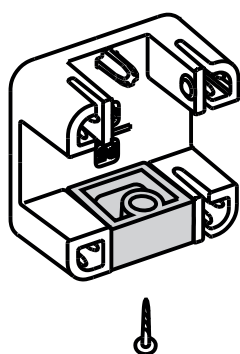

plug.

plug. BackLock (BL)

pojistka pro zafixování zadní desky B2 a B3

plugdesign.cz

návody